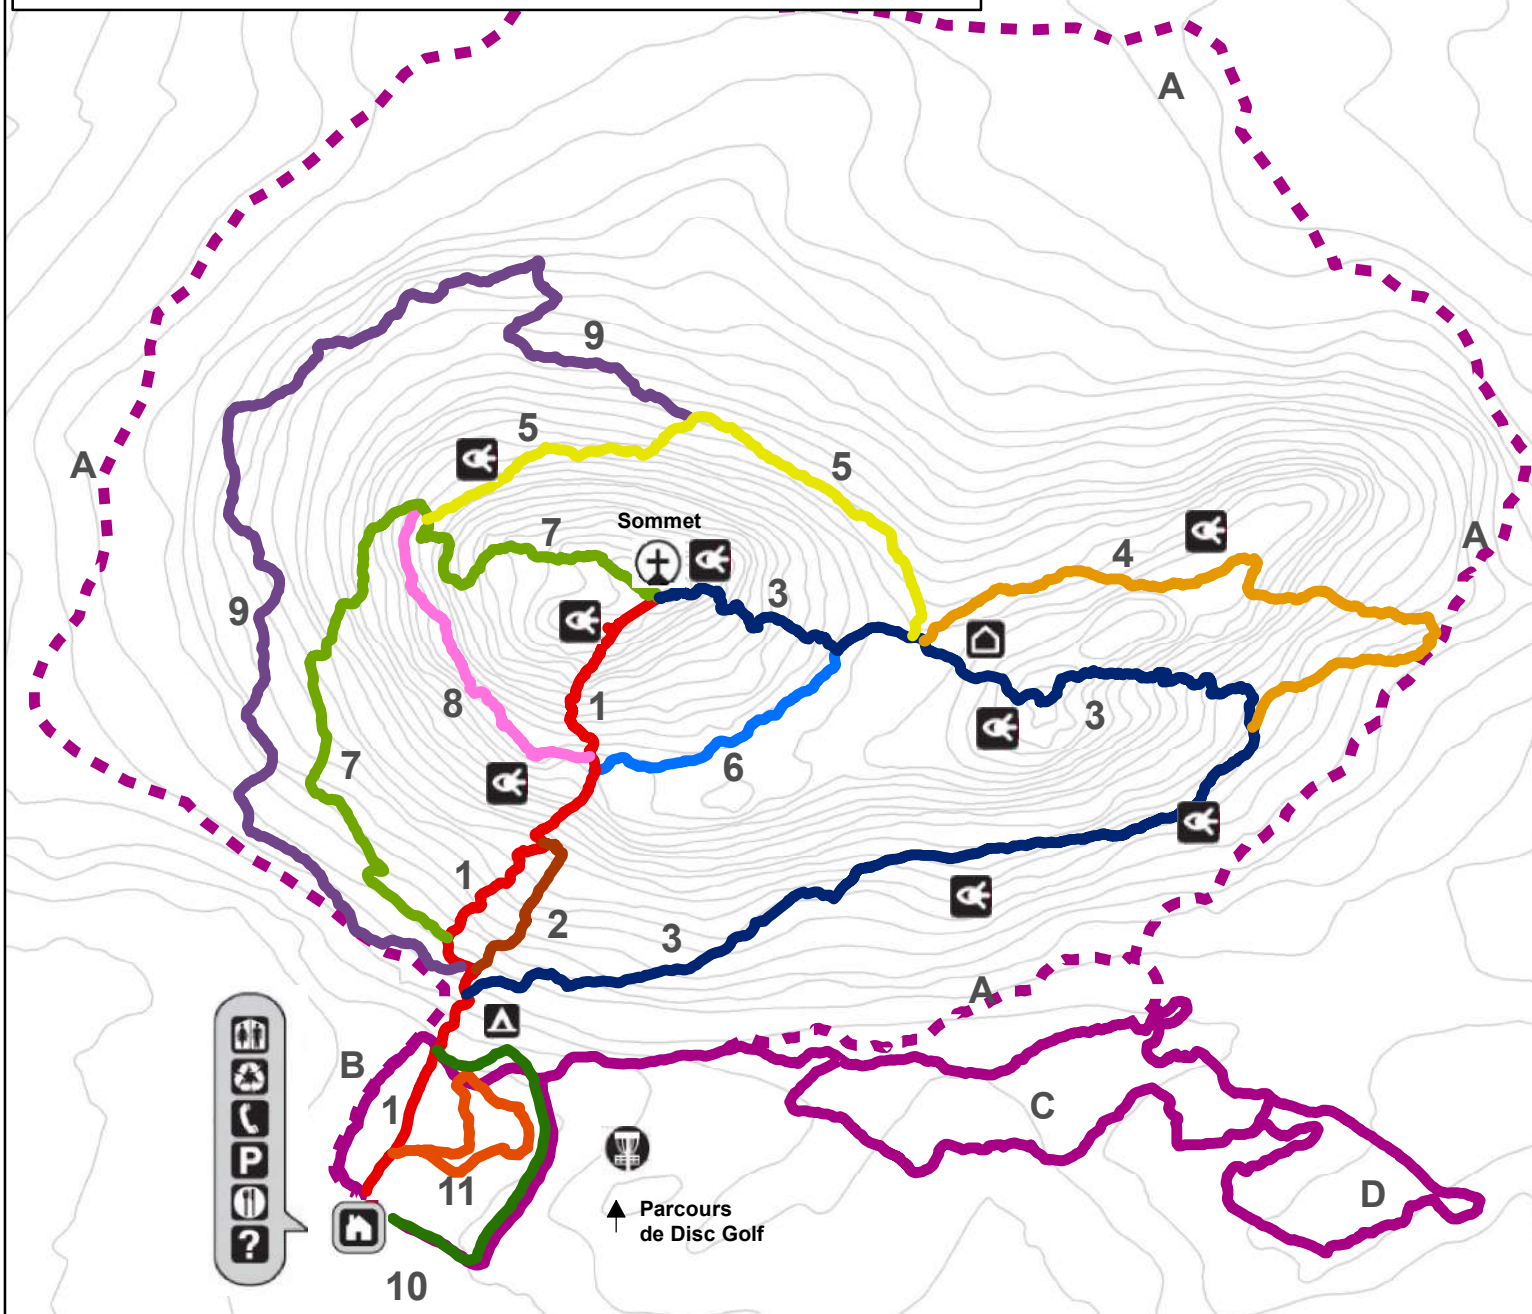

ATTENTION !

VOUS ÊTES RESPONSABLE DES FRAIS
ENGAGÉS LORSQUE VOUS SIGNALEZ LE 911

Légende

Niveau de difficulté des sentiers

- Facile: ●
Intermédiaire: ■
Difficile: ◆

Sentier de randonnée pédestre et de raquette

Numéro	Sentiers	Niveau	
1	Intrépide: 1,9 km	■	◆
2	Téméraire: 0,4 km	◆	◆
3	Button: 3,8 km	■	◆
4	Tour du Button: 1,8 km	■	◆
5	Bouleaux: 1,4 km	■	◆
6	Boréal: 0,6 km	●	
7	Panoramique: 2,1 km	■	◆
8	Cèdres: 0,8 km	■	◆
9	Épervier: 3,2 km	■	◆
10	Pins: 0,9 km	●	
11	Mésanges: 0,9 km	●	

Sentier de ski de fond

Numéro	Sentiers	Niveau	
A	Chevreuil: 10 km projeté	■	
B	Renard: 1,4 km	●	
C	Castor: 3,6 km	●	
D	Lièvre: 1,7 km	●	

0 125 250 500 Mètres